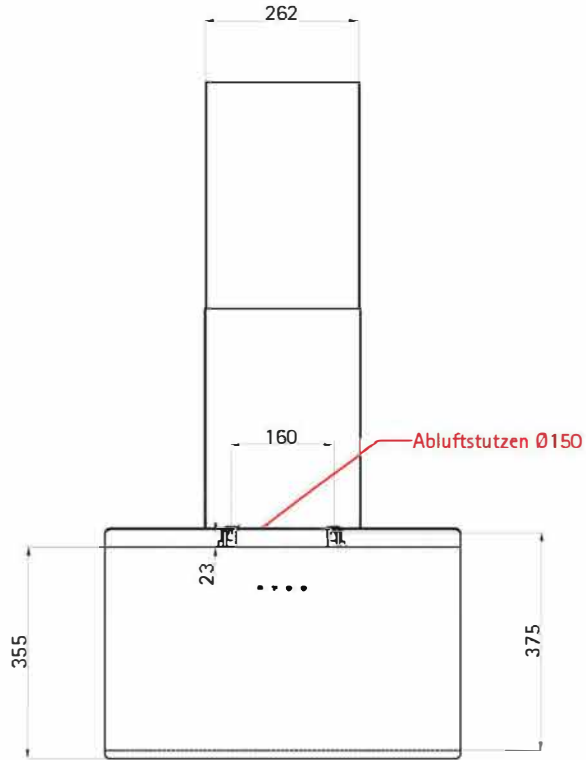

Strong Dekton

Position Luft- und Stromkabelanschluss

SILVERLINE