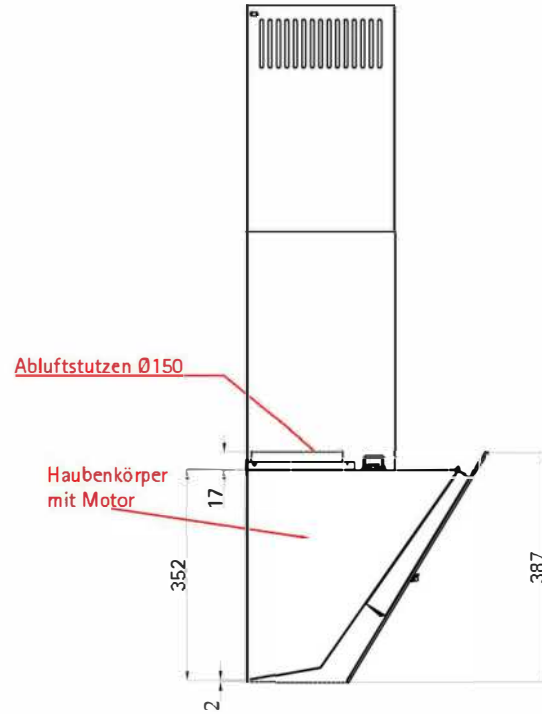

Strong Dekton

Position Luft- und Stromkabelanschluss

SILVERLINE