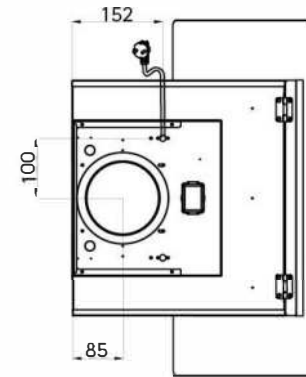

Strong Dekton

Position Luft- und Stromkabelanschluss

SILVERLINE