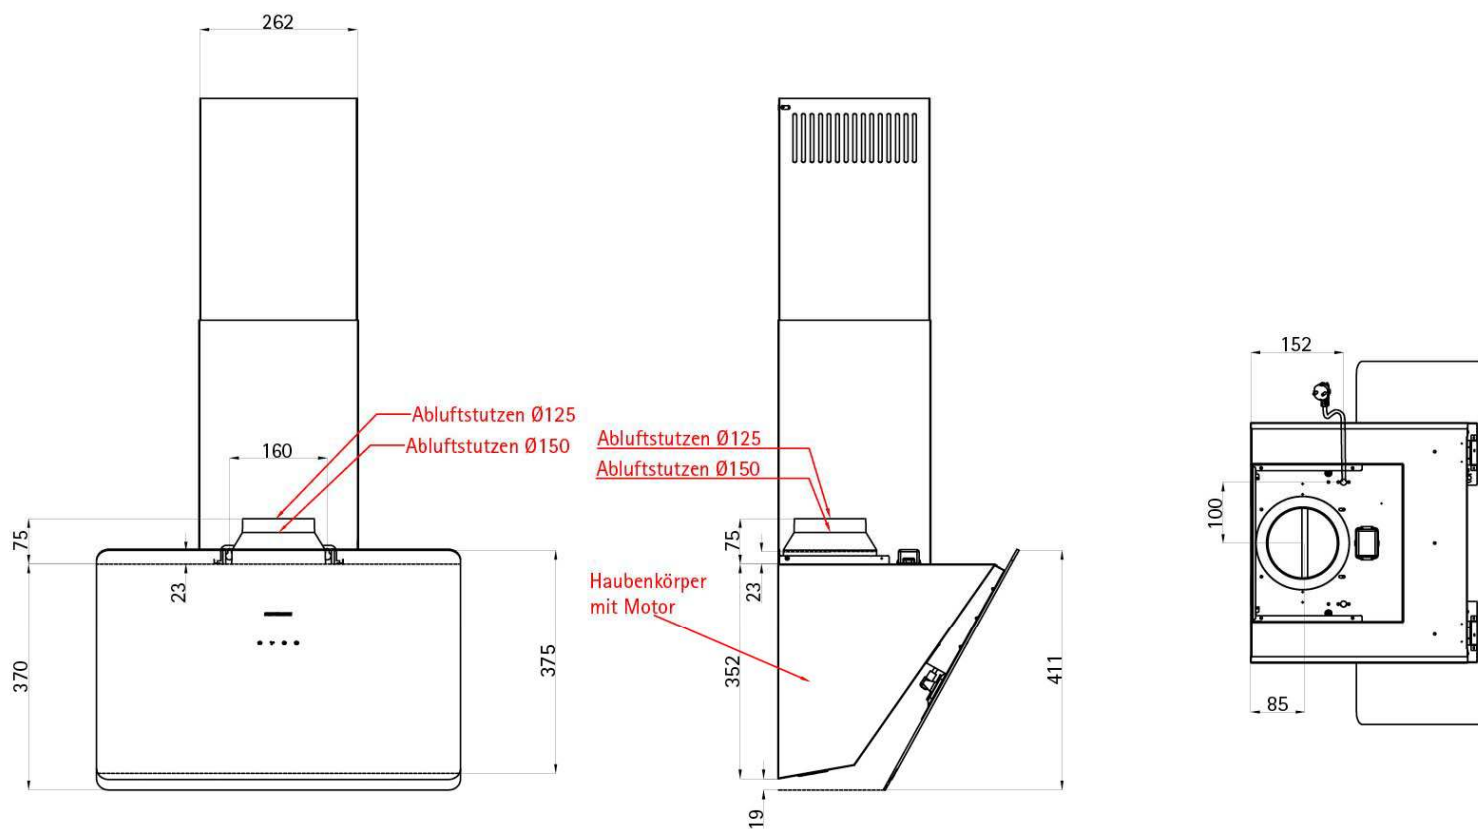

Soho

Position Luft- und Stromkabelanschluss

SILVERLINE®