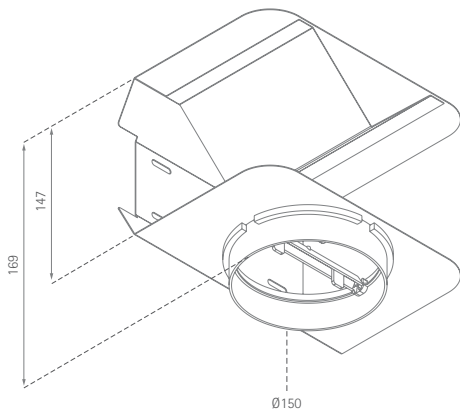

UADAP-37

Umluftadapter für Wandhauben

SILVERLINE