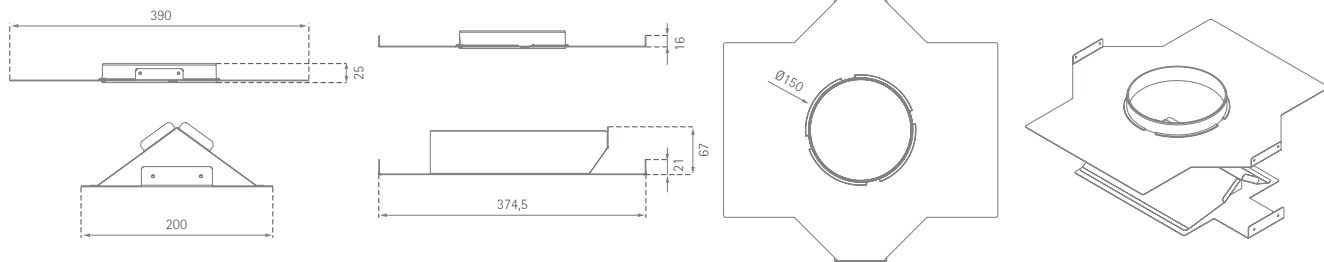

# UADAP-53

Umluftadapter für Inselhauben

**SILVERLINE**