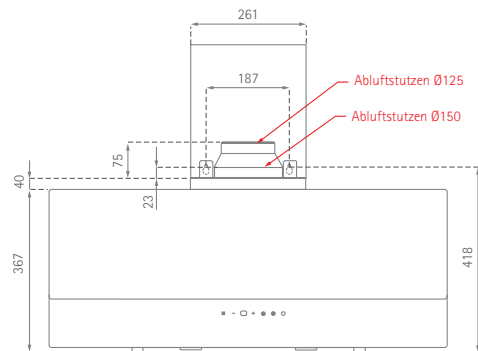

# Zenith Edelstahl

Position Luft- und Stromkabelanschluss

**SILVERLINE**