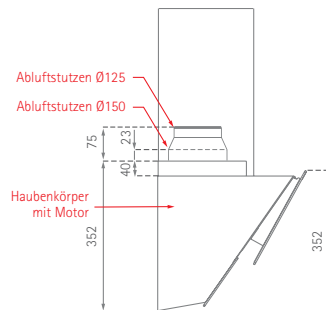

# Zenith Edelstahl

Position Luft- und Stromkabelanschluss

**SILVERLINE**