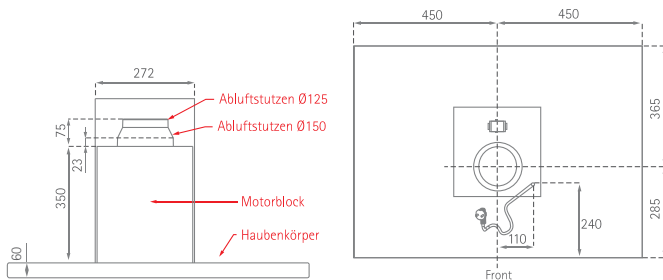

# Vera Isola Randabsaugung

Position Luft- und Stromkabelanschluss

**SILVERLINE**