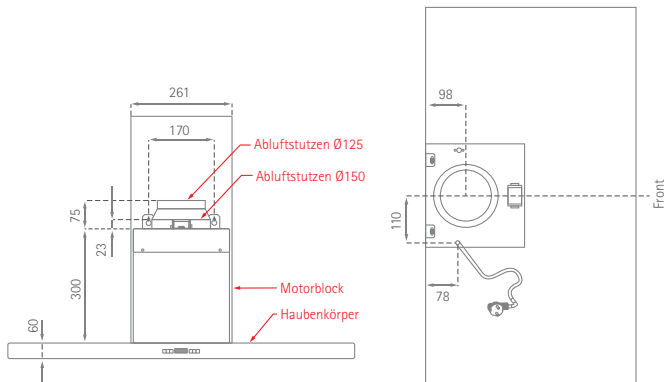

Vera Deluxe

Position Luft- und Stromkabelanschluss

SILVERLINE