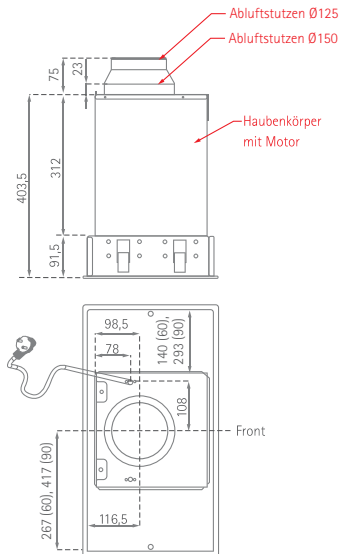

U-Light

Position Luft- und Stromkabelanschluss

SILVERLINE