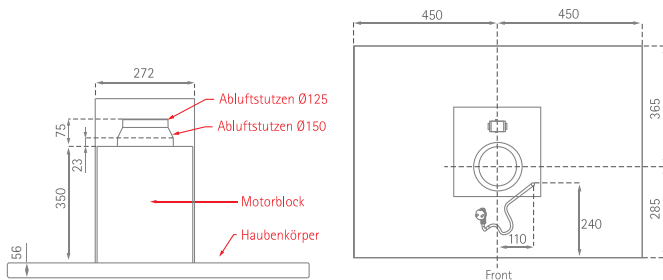

Totem Isola

Position Luft- und Stromkabelanschluss

SILVERLINE