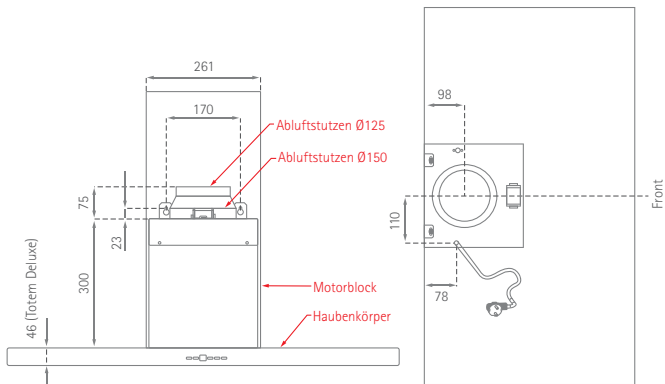

Totem Deluxe

Position Luft- und Stromkabelanschluss

SILVERLINE