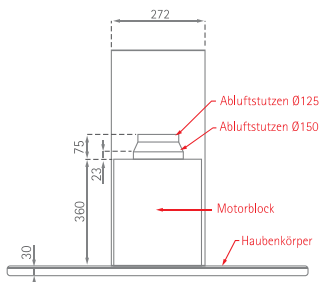

Slim Isola

Position Luft- und Stromkabelanschluss

SILVERLINE