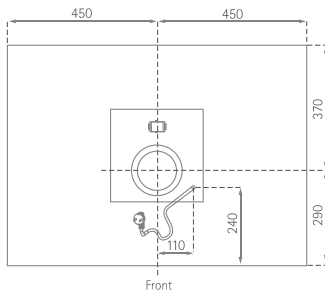

Slim Isola

Position Luft- und Stromkabelanschluss

SILVERLINE