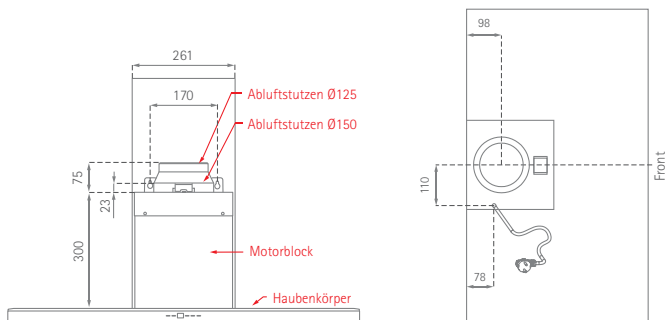

# Slim Deluxe

Position Luft- und Stromkabelanschluss

**SILVERLINE**