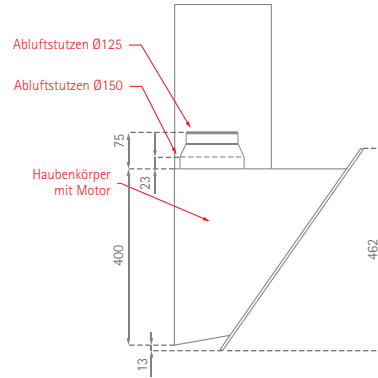

Riho

Position Luft- und Stromkabelanschluss

SILVERLINE