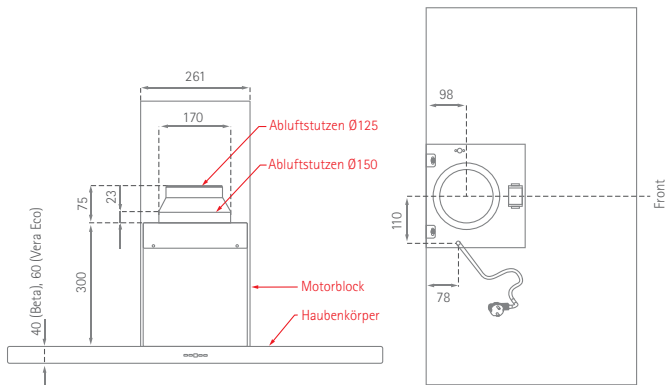

# Beta

Position Luft- und Stromkabelanschluss

**SILVERLINE**