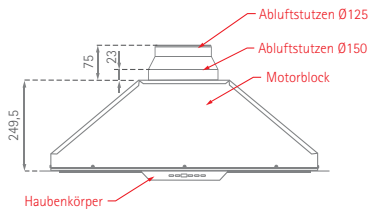

Astec Deluxe

Position Luft- und Stromkabelanschluss

SILVERLINE