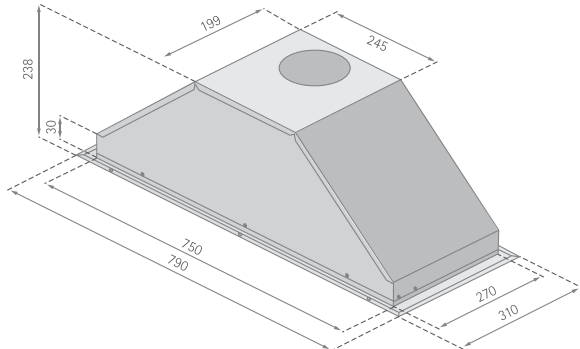

Astec

Lüfterbaustein

Ausschnittmaße:
510 mm x 278 mm

Ausschnittmaße:
760 mm x 278 mm

Mindestabstand zwischen Kochgerät und Haubenunterkante:
Elektro-Kochstelle 43 cm, Gas-Kochstelle 65 cm

SILVERLINE®