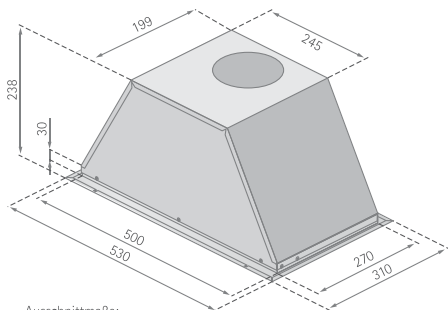

Astec

Lüfterbaustein

Ausschnittmaße:
510 mm x 278 mm

Ausschnittmaße:
760 mm x 278 mm

Mindestabstand zwischen Kochgerät und Haubenunterkante:
Elektro-Kochstelle 43 cm, Gas-Kochstelle 65 cm

SILVERLINE®