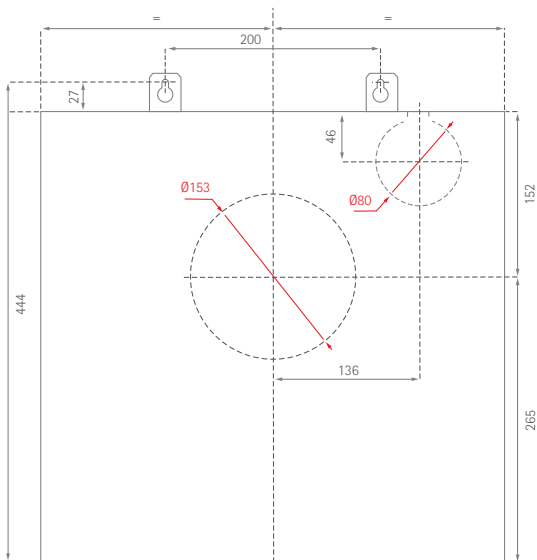

Pegasus Premium

Durchbruch bei Abluft- und Stromkabelführung nach hinten

SILVERLINE