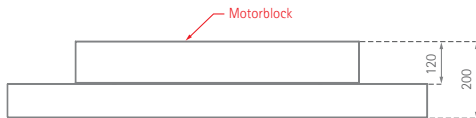

Vega AC Randabsaugung

Position Luftauslass und Gerätemaße

SILVERLINE