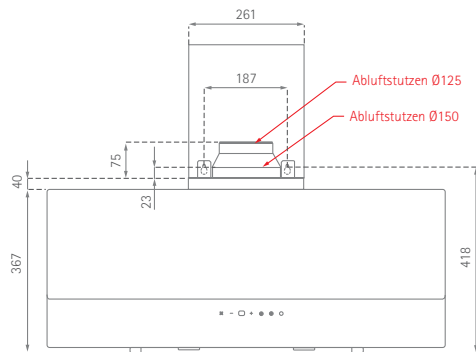

Zenith

Position Luft- und Stromkabelanschluss

SILVERLINE