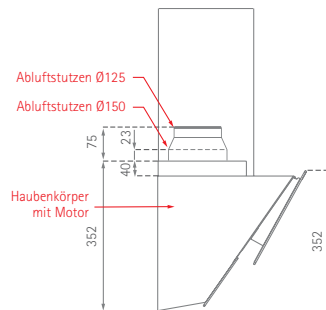

Zenith

Position Luft- und Stromkabelanschluss

SILVERLINE