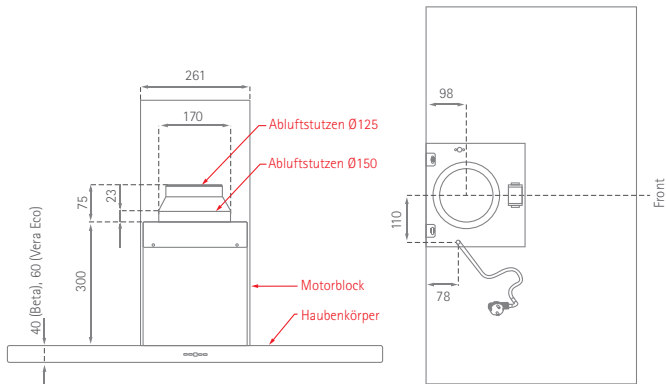

# Vera Eco

Position Luft- und Stromkabelanschluss

**SILVERLINE**