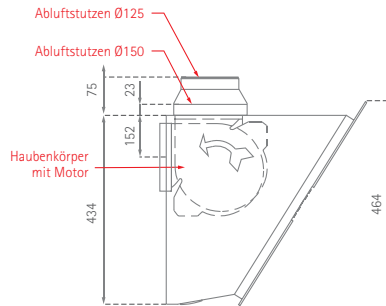

Capella

Position Luft- und Stromkabelanschluss

SILVERLINE