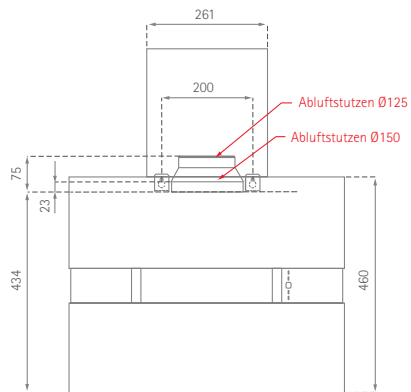

Capella

Position Luft- und Stromkabelanschluss

SILVERLINE