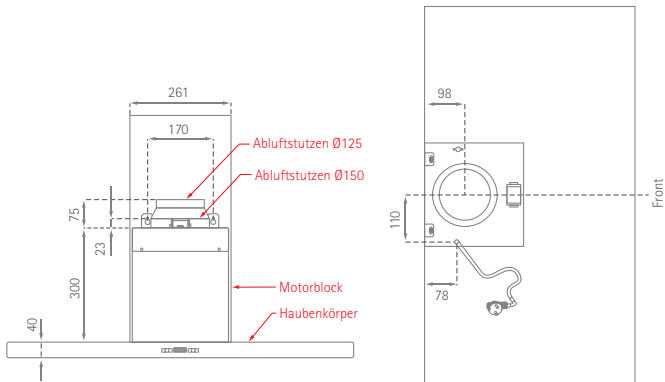

Beta Deluxe

Position Luft- und Stromkabelanschluss

SILVERLINE