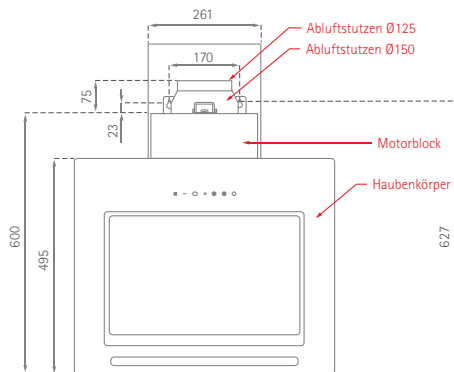

Andromeda Deluxe

Position Luft- und Stromkabelanschluss

SILVERLINE