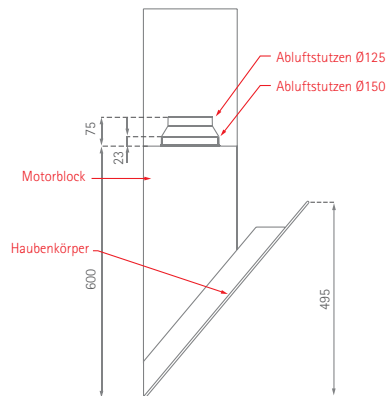

Andromeda Deluxe

Position Luft- und Stromkabelanschluss

SILVERLINE